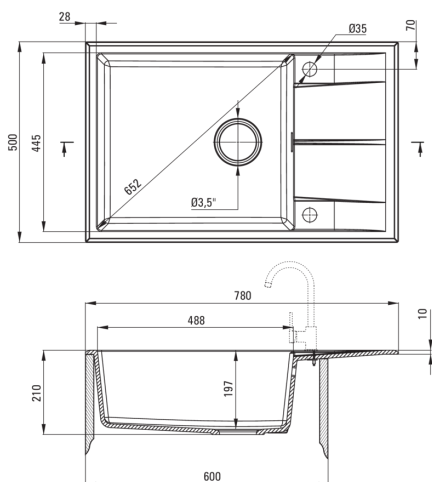

### Chiuvetă

Finisaj	alabastru
Tipul suprafeței	mat
Material	granit
Metoda de instalare	cu montare încastrată
Număr de cuve	1
Lățimea minimă a dulapului [mm]	600
Lățime [mm]	500
Lungimea [mm]	780
Înălțime [mm]	210
Adâncimea cuvei [mm]	197
Lungimea conturului [mm]	760
Lățimea conturului [mm]	480
Reversibil	Da
Dotat cu accesorii	Da
Număr de orificii	2
Număr de orificii făcute în avans	0